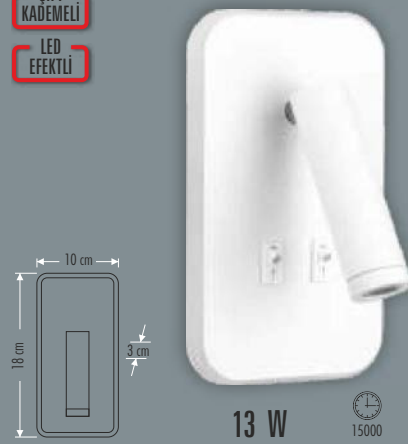

KN-05402 YATAK BAŞI

ÇİFT KADEMELİ
LED EFEKTLİ

3200 K

10 cm
18 cm
3 cm

13 W

930 lm
18,4
IP20
220 V
15000
57x34x45
30