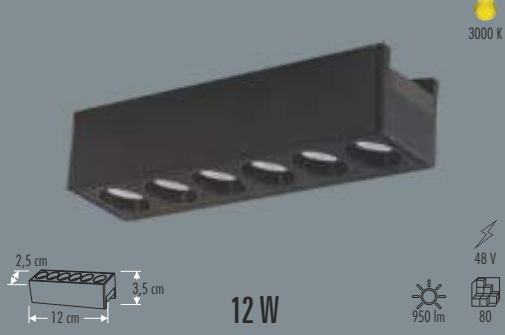

3 YIL
GARANTİ

MAGNETIC RAY ARMATÜR

YENİ

KN-05057 MAGNETIC