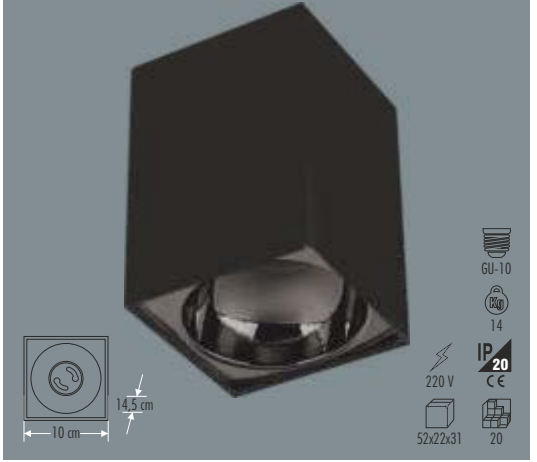

KN-05022 (SİYAH-PLATİN)