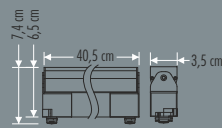

KN-05115 LED ARMATÜR

3200 K