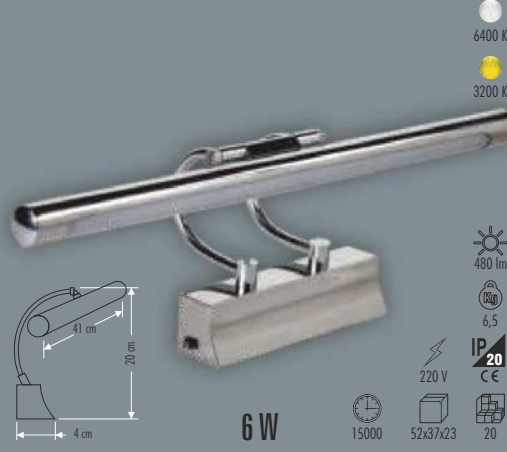

KN-05405 LEDLİ APLİK (KROM)

6400 K

3200 K

41 cm
20 cm
4 cm

6 W

480 lm
6,5
IP20
220 V
15000
52x37x23
20