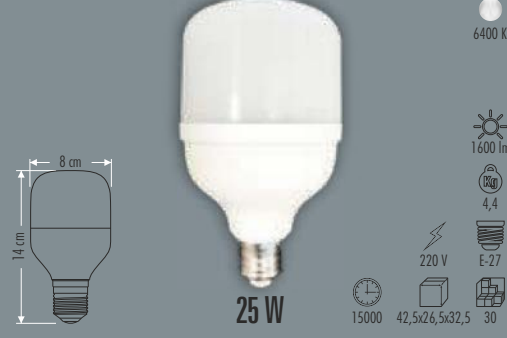

TORCH, ŞARJLI VE FLORESAN LED AMPUL

KN-05201

KN-05202

KN-05203

KN-05204

KN-05205

KN-05206

KN-05207 ŞARJLI AMPUL

KN-05208 ŞARJLI LED AMPUL

KN-05209 ŞARJLI LED AMPUL

KN-05210 HAVUZ AMPULÜ

KN-05211 PAR 30

KN-05212 RGB HAVUZ VE AKVARYUM ARMATÜRÜ

KN-05213 LED FLORESAN

KN-05214 LED FLORESAN