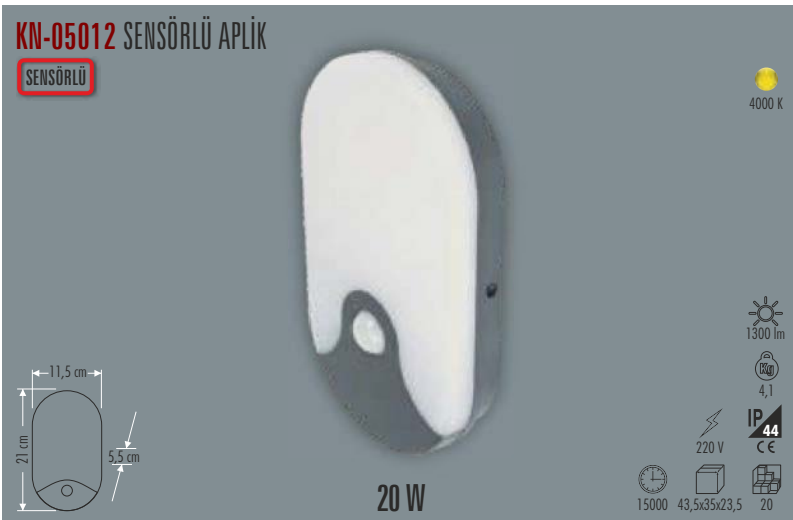

SIVA ÜSTÜ LED VE SENSÖRLÜ ARMATÜR