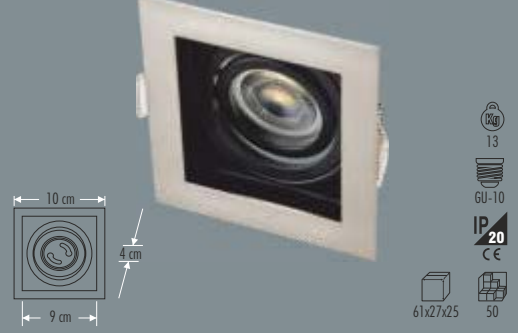

KN-05034 (SATIN-SİYAH)