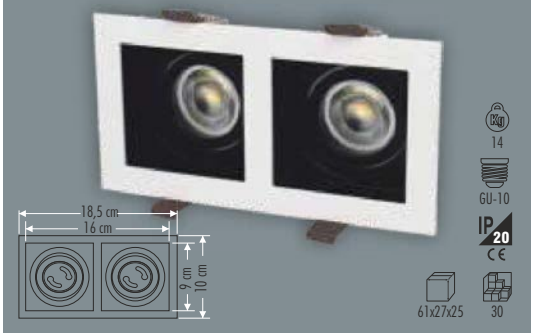

KN-05032 (2'Lİ BEYAZ-SİYAH)