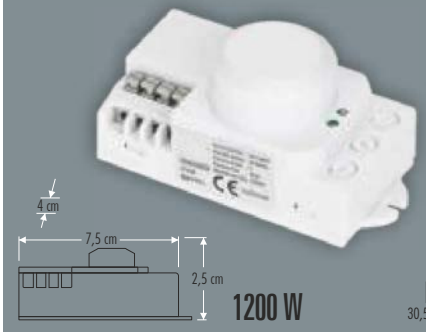

KN-05355 RADAR SENSÖR