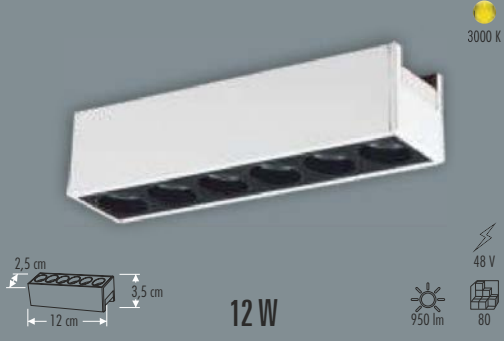

3 YIL
GARANTİ

MAGNETIC RAY ARMATÜR

YENİ

KN-05074 MAGNETIC