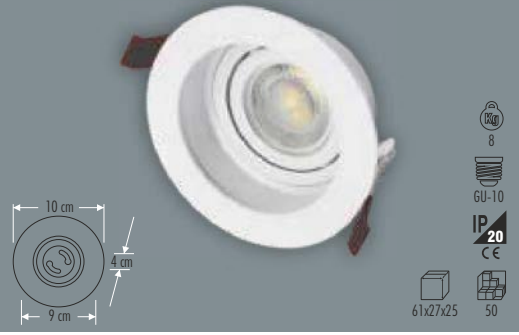

MODERN DEKORATİF SPOT

KN-05027 (BEYAZ)