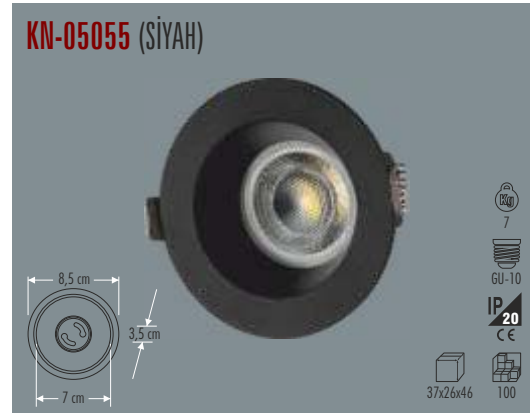

MODERN DEKORATİF SPOT