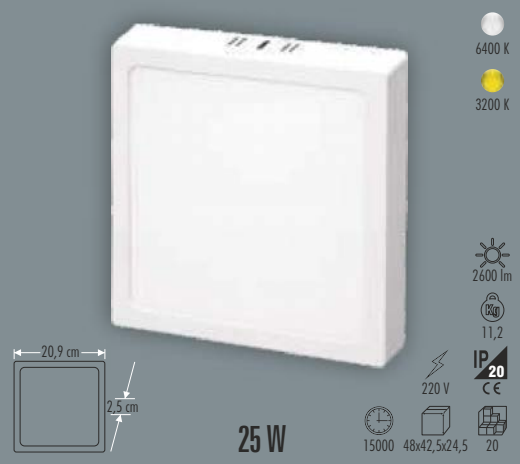

KN-15220 SIVA ÜSTÜ LED PANEL