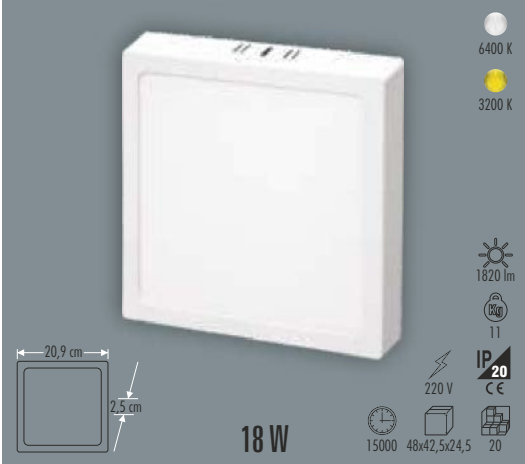

KN-15180 SIVA ÜSTÜ LED PANEL