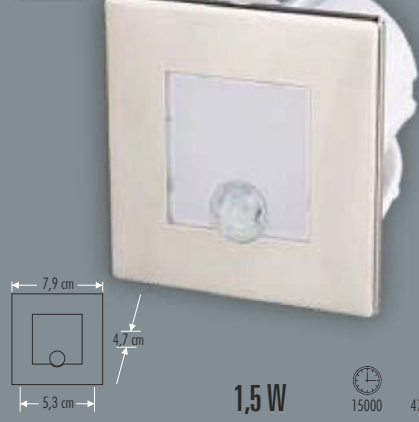

KN-05154 SENSÖRLÜ KORİDOR

1,5 W

6400 K
3200 K

50 lm
10,54

220 V
15000
47x27x38
100

IP20
C E