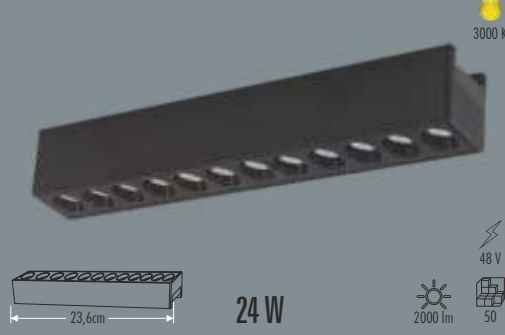

KN-05058 MAGNETIC