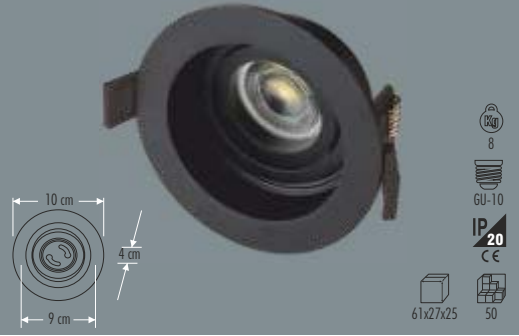

KN-05036 (SİYAH)