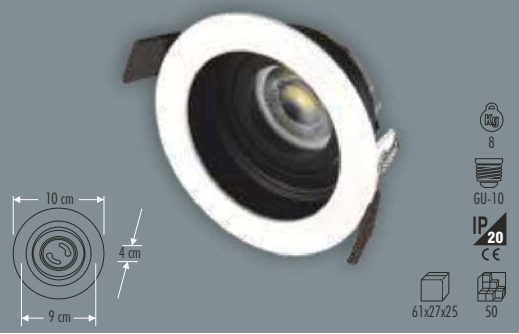

KN-05030 (BEYAZ-SİYAH)