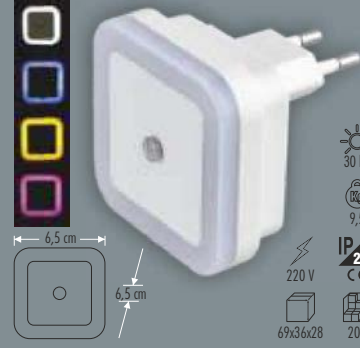

1000 W

**KN-05358** FOTOSELLİ GECE LAMBASI

**KN-05359** ATEŞLEYİCİ

70 - 400 W