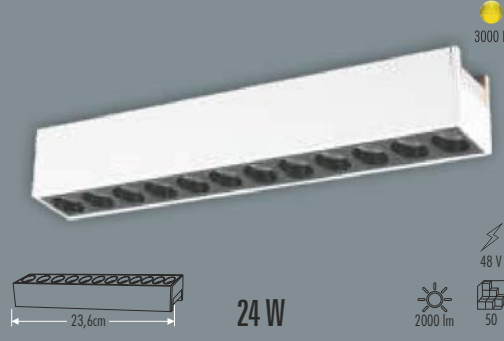

KN-05075 MAGNETIC