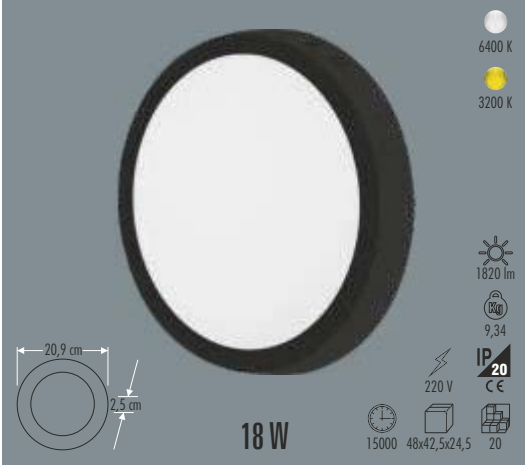

KN-16180 SIVA ÜSTÜ LED PANEL