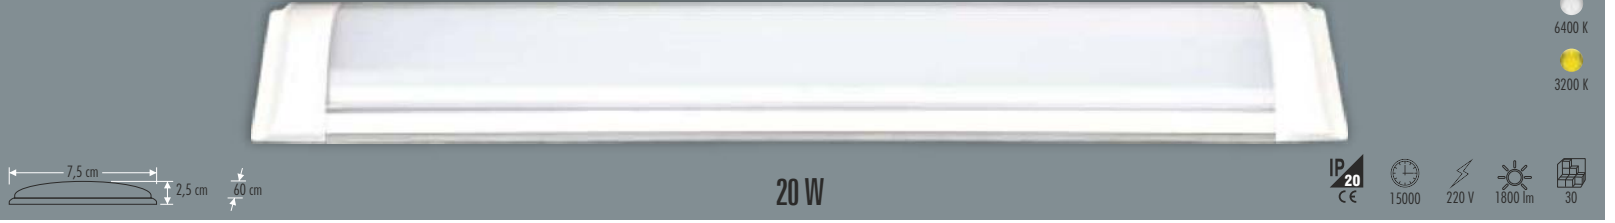

YATAY BANT ARMATÜR VE ETANJ

KN-05416 YATAY BANT ARMATÜR