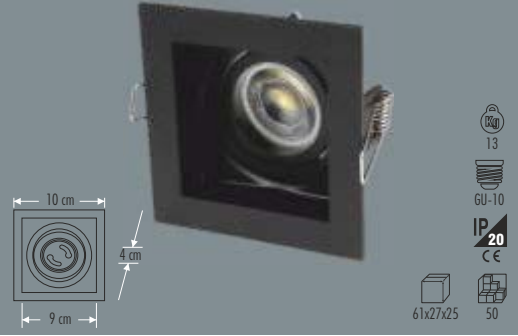

KN-05037 (SİYAH)