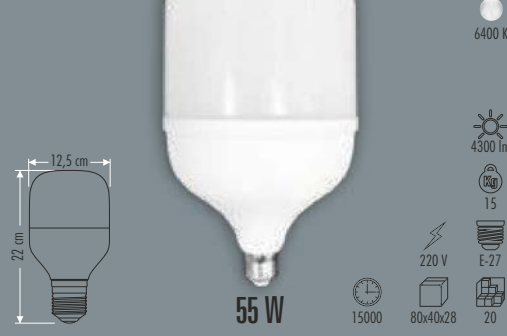

# TORCH, ŞARJLI VE FLORESAN LED AMPUL

**KN-05201**

**KN-05202**

**KN-05203**

**KN-05204**

**KN-05205**

**KN-05206**

**KN-05207 ŞARJLI AMPUL**