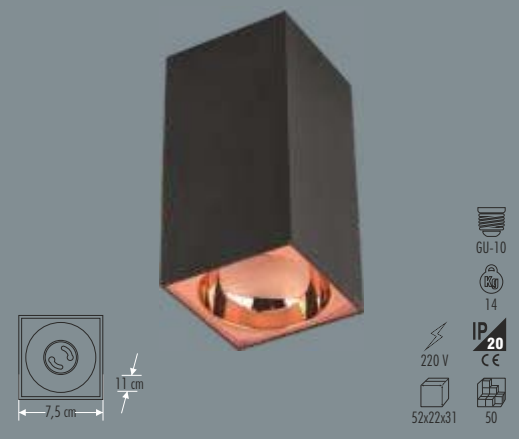

KN-05020 (SİYAH-BAKIR)