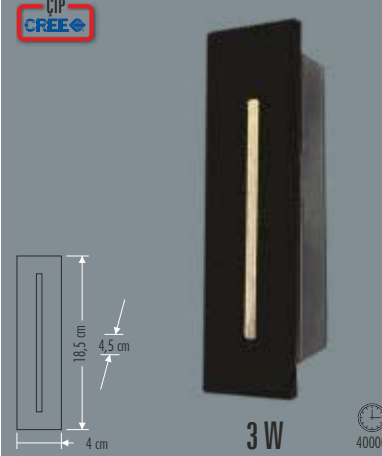

6400 K  
3200 K

120 lm  
23,3

220 V  
15000  
45x36,5x32,5  
100

IP20  
C E

**KN-05152** PROFESYONEL KORİDOR

ÇİP  
CREE

3 W

3000 K