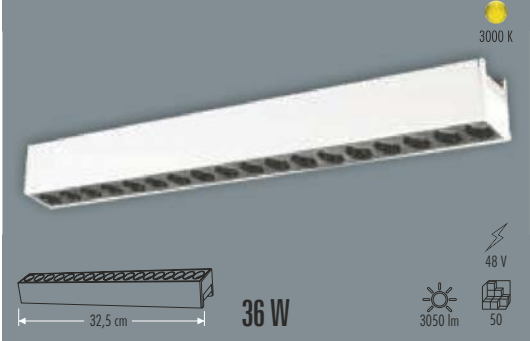

KN-05076 MAGNETIC