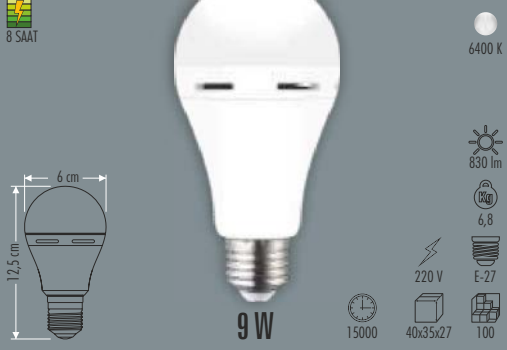

KN-05207 ŞARJLI AMPUL