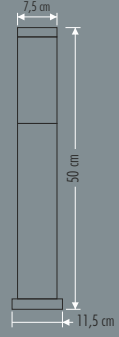

BAHÇE ARMATÜR

KN-05494

KN-05495

KN-05496

KN-05497

KN-05498

KN-05499

KN-05500

KN-05501

KN-05502

KN-05503

KN-05504

KN-05505

YENİ

KN-05506

YENİ

KN-05507

YENİ

KN-05508

YENİ