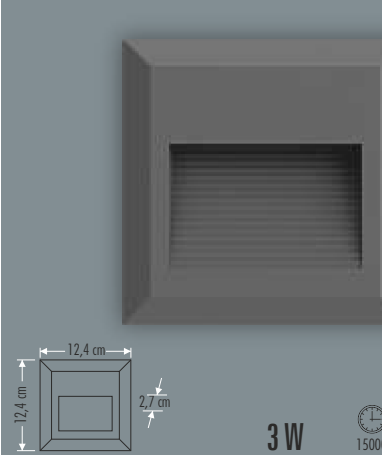

KN-05157 DIŞ MEKAN SIVA ÜSTÜ

3 W

4000 K

100 lm
11,5

220 V
15000
67,5x21,5x27,5
60

IP65
C E