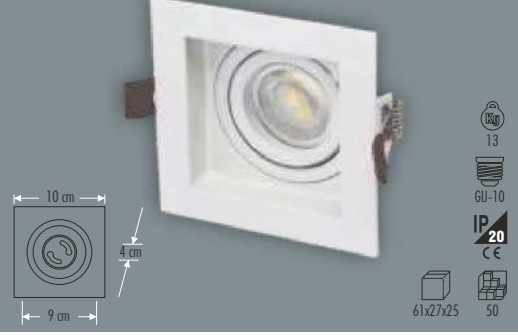

KN-05028 (BEYAZ)