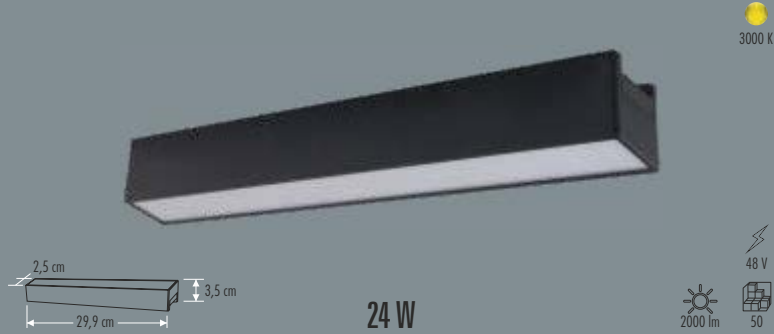

KN-05062 MAGNETIC