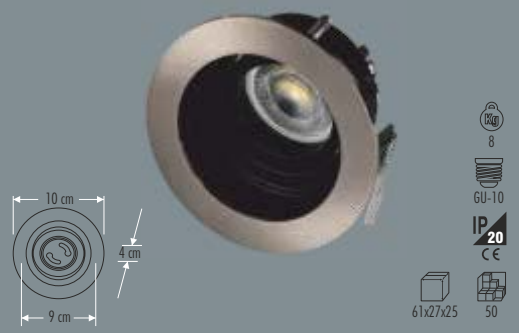

KN-05033 (SATIN-SİYAH)