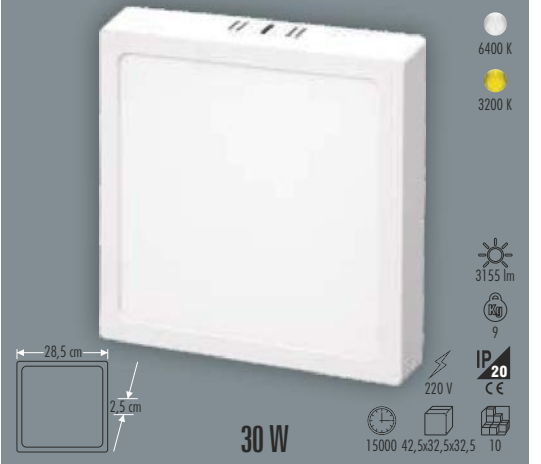

KN-15280 SIVA ÜSTÜ LED PANEL