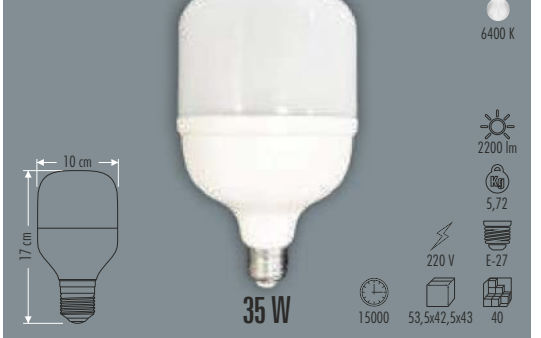

TORCH, ŞARJLI VE FLORESAN LED AMPUL

KN-05201

KN-05202

KN-05203

KN-05204

KN-05205

KN-05206

KN-05207 ŞARJLI AMPUL

KN-05208 ŞARJLI LED AMPUL

KN-05209 ŞARJLI LED AMPUL

KN-05210 HAVUZ AMPULÜ

KN-05211 PAR 30

KN-05212 RGB HAVUZ VE AKVARYUM ARMATÜRÜ

KN-05213 LED FLORESAN

KN-05214 LED FLORESAN