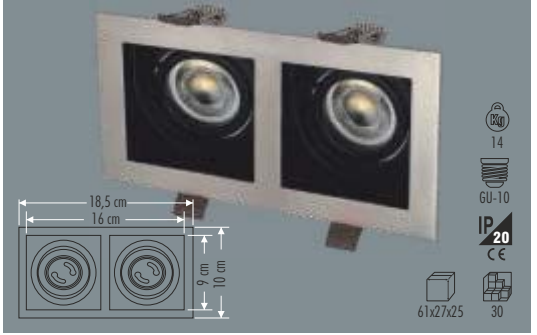

KN-05035 (2'Lİ SATIN-SİYAH)