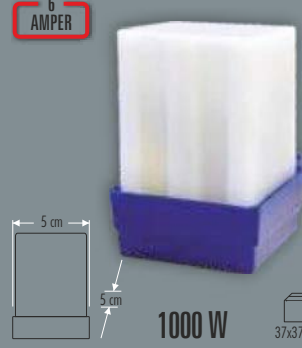

1000 W

**KN-05358** FOTOSELLİ GECE LAMBASI

**KN-05359** ATEŞLEYİCİ

70 - 400 W