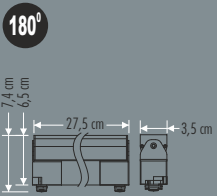

KN-05114 LED ARMATÜR

3200 K

30 W