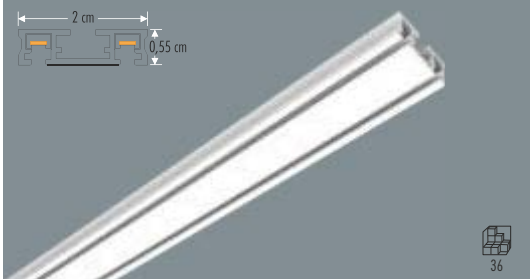

KN-05083 1 Metre ULTRA İNCE 0,55 cm
KN-05084 2 Metre ULTRA İNCE 0,55 cm
KN-05085 3 Metre ULTRA İNCE 0,55 cm

KN-05088 I/L EK VE L DÖNÜŞ