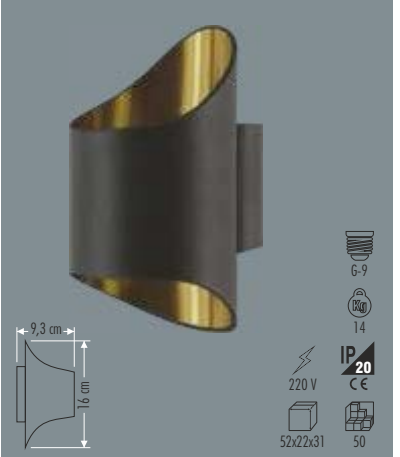

KN-05026 (SİYAH-ESKİTME)