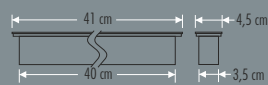

KN-05117 LED ARMATÜR

4000 K