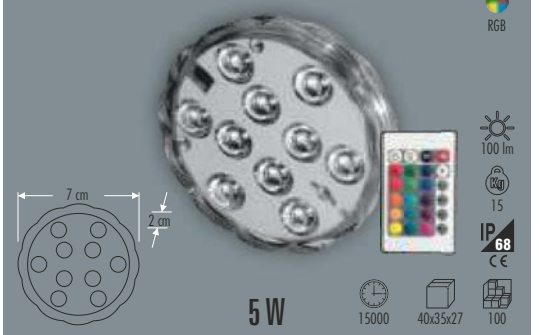

KN-05212 RGB HAVUZ VE AKVARYUM ARMATÜRÜ