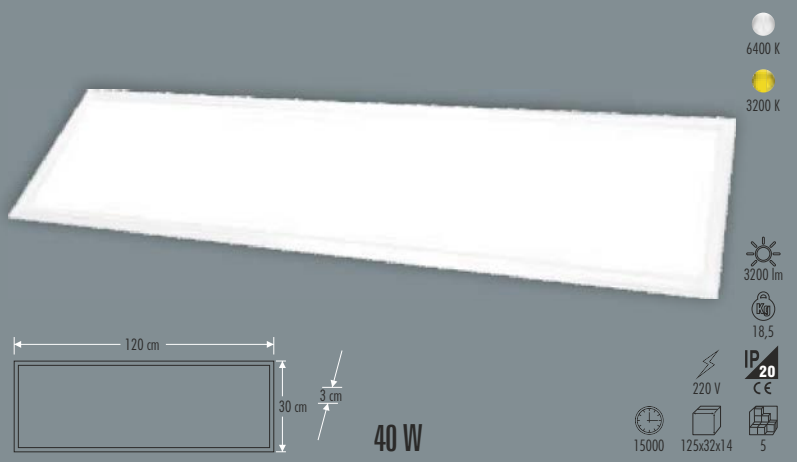

KN-43363 30 x 120 BACKLIGHT