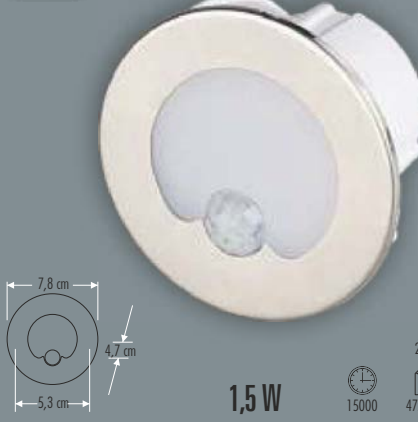

KN-05153 SENSÖRLÜ KORİDOR

1,5 W

6400 K
3200 K

50 lm
9,7

220 V
15000
47x27x38
100

IP20
C E

SENSÖRLÜ