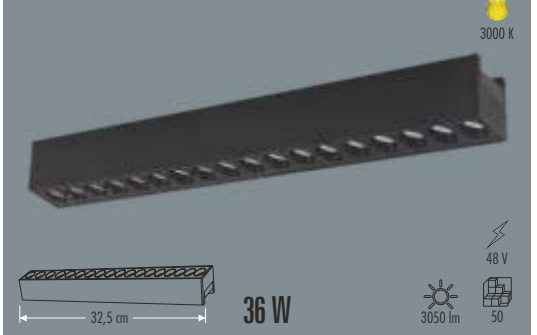

KN-05059 MAGNETIC