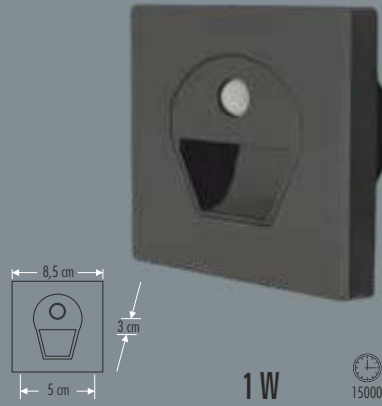

KN-05148 SENSÖRLÜ KORİDOR

1 W

6400 K
3200 K

30 lm
4,5

220 V
15000
27x27x28
100

IP20
C E

Yeni

SENSÖRLÜ

RENK FİME