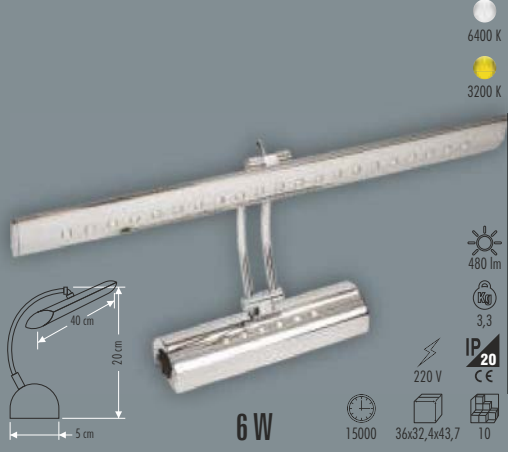

## KN-05404 LEDLİ APLİK (KROM)

6400 K

3200 K

40 cm  
20 cm  
5 cm

6 W

480 lm  
3,3  
IP20  
220 V  
15000  
36x32,4x43,7  
10