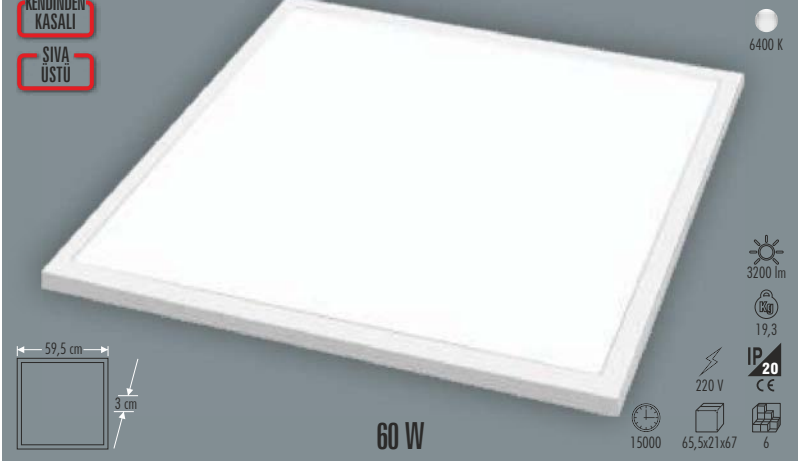

KN-46483 60 x 60 BACKLIGHT