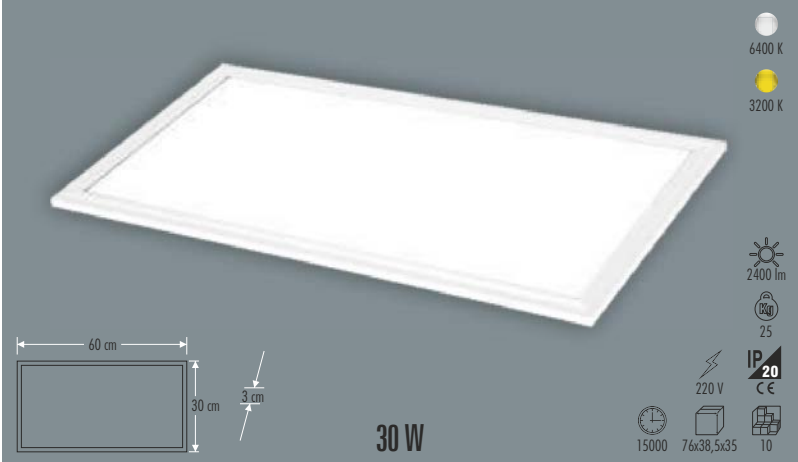

KN-41243 30 x 60 BACKLIGHT