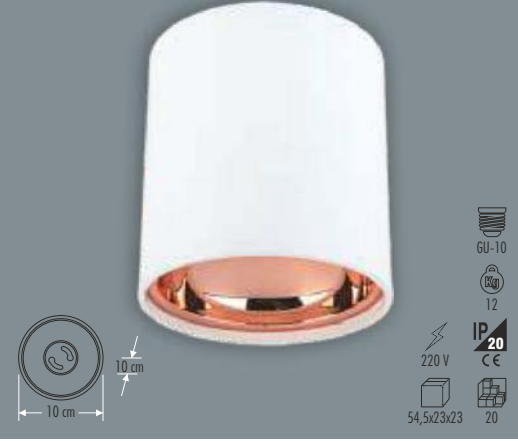

KN-05018 (BEYAZ-BAKIR)