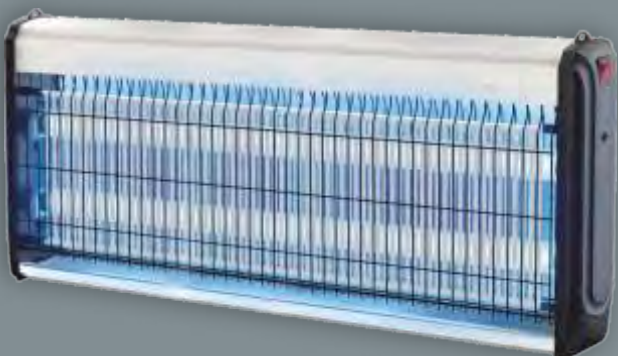

KN-05534 ZAPPER