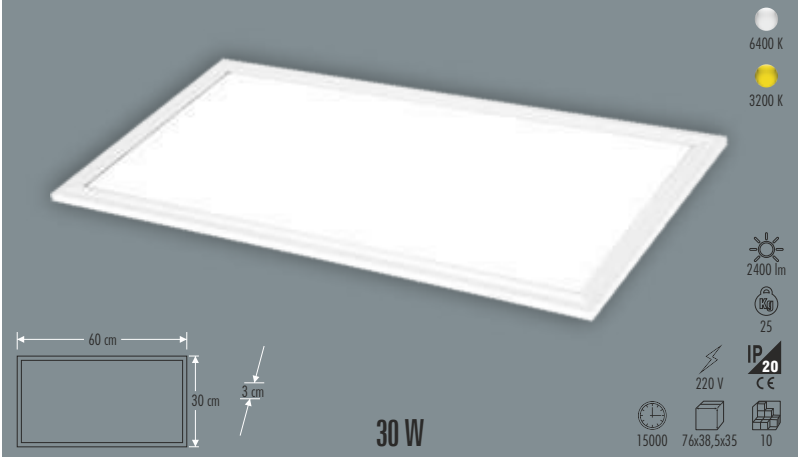

1000 lm

12,3

IP20

220 V

15000

54x21x24,5

50

8,5 cm

6,7

IP20

220 V

15000

37,5x29x17

40

11,8 cm

2-5-8,7 cm

IP20

220 V

15000

43,5x38x22

40

16,8 cm

3-13,5 cm

3,3 cm

2,3 cm

20 W

LED FLAT PANEL LIGHTS

KN-42363 60 x 60 FLAT PANEL LIGHT

KN-42483 60 x 60 FLAT PANEL LIGHT

KN-46483 60 x 60 FLAT PANEL LIGHT

KN-40243 30 x 30 CLIP-IN PANEL

KN-41243 30 x 60 FLAT PANEL LIGHT