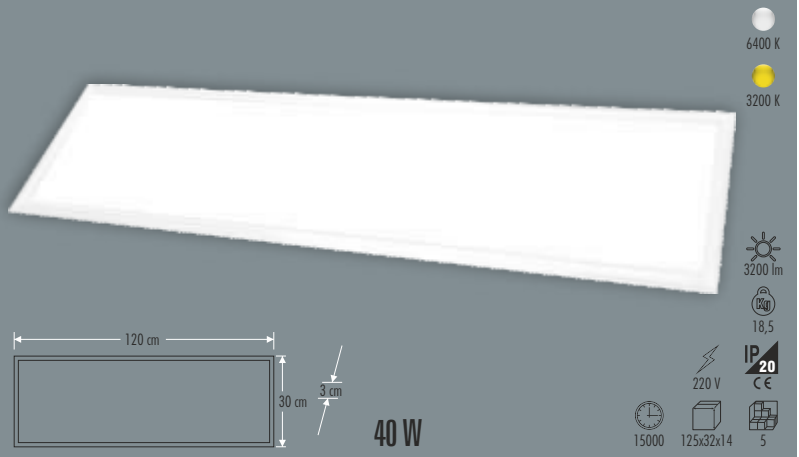

KN-43363 30 x 120 FLAT PANEL LIGHT