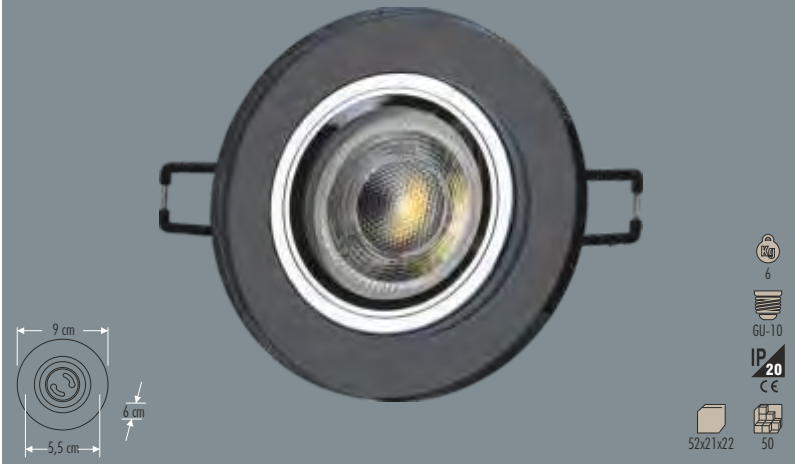

KN-05117 LED TRACK LIGHT

4000 K

2350 lm
8,7
220 V
IP20
CE
15000
43x34x23
20

30 W

41 cm
4,5 cm
40 cm
3,5 cm

DECORATIVE GLASS LED LIGHTS

KN-05118

KN-05119