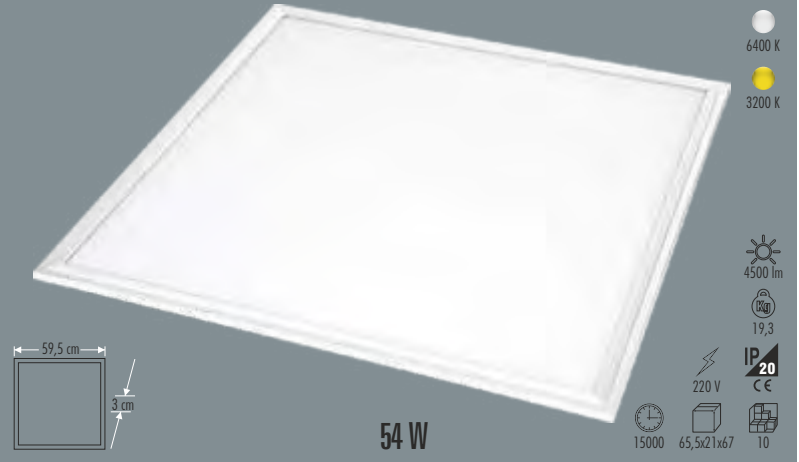

1000 lm

12,3

IP20

220 V

15000

54x21x24,5

50

8,5 cm

6,7

IP20

220 V

15000

37,5x29x17

40

11,8 cm

2-5-8,7 cm

IP20

220 V

15000

43,5x38x22

40

16,8 cm

3-13,5 cm

3,3 cm

2,3 cm

20 W

LED FLAT PANEL LIGHTS

KN-42363 60 x 60 FLAT PANEL LIGHT

KN-42483 60 x 60 FLAT PANEL LIGHT

KN-46483 60 x 60 FLAT PANEL LIGHT

KN-40243 30 x 30 CLIP-IN PANEL

KN-41243 30 x 60 FLAT PANEL LIGHT